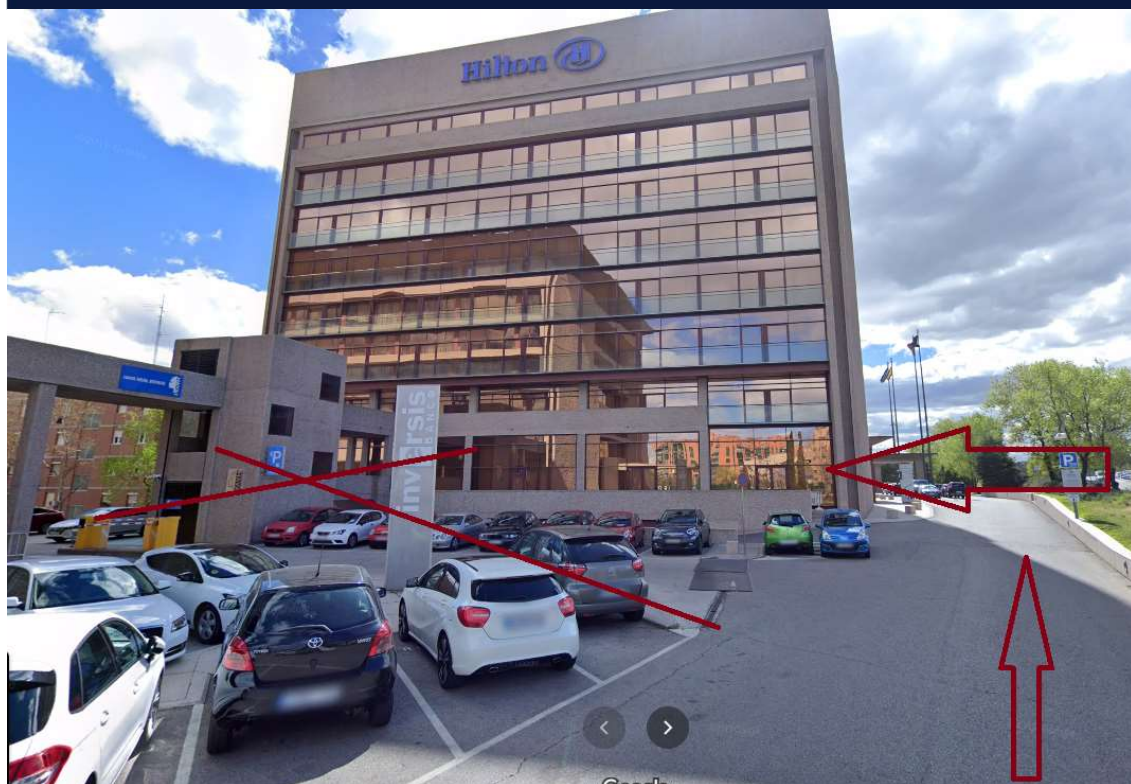

Gira a la derecha

28-29 de enero 2022
Madrid

CNS Exeltis
day

Parking:

Hay algunas plazas de aparcamiento al aire frente a la entrada del hotel.

El acceso al parking cubierto lo pueden hacer desde el costado izquierdo de la primera de las torres.

Si se pasara esa entrada, continúe y la carretera que circunvala los edificios le lleva a la puerta de acceso al parking.