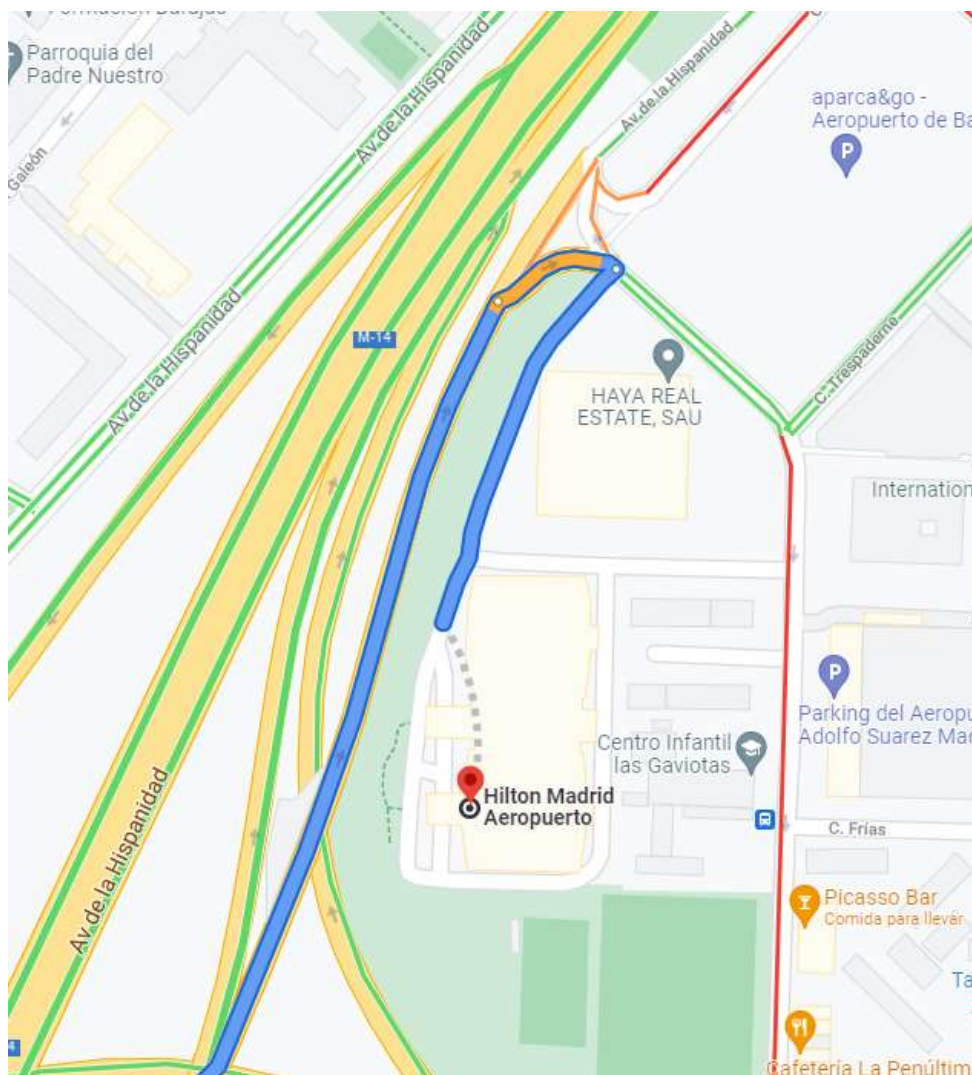

Parking:

Hay algunas plazas de aparcamiento al aire frente a la entrada del hotel.

El acceso al parking cubierto lo pueden hacer desde el costado izquierdo de la primera de las torres.