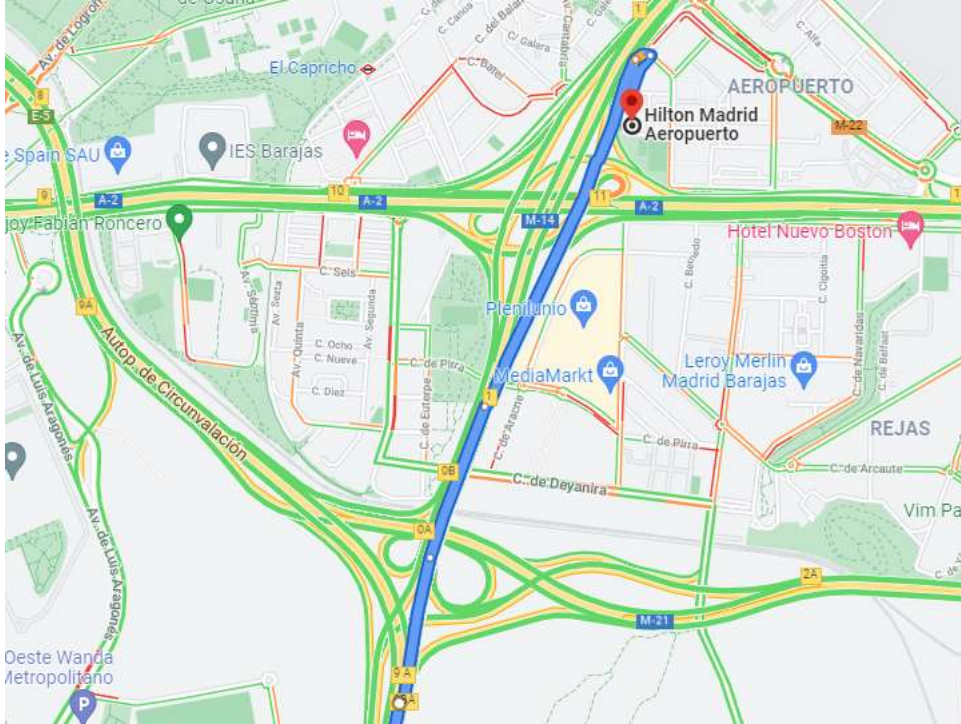

28-29 de enero 2022
Madrid

CNS Exeltis
day