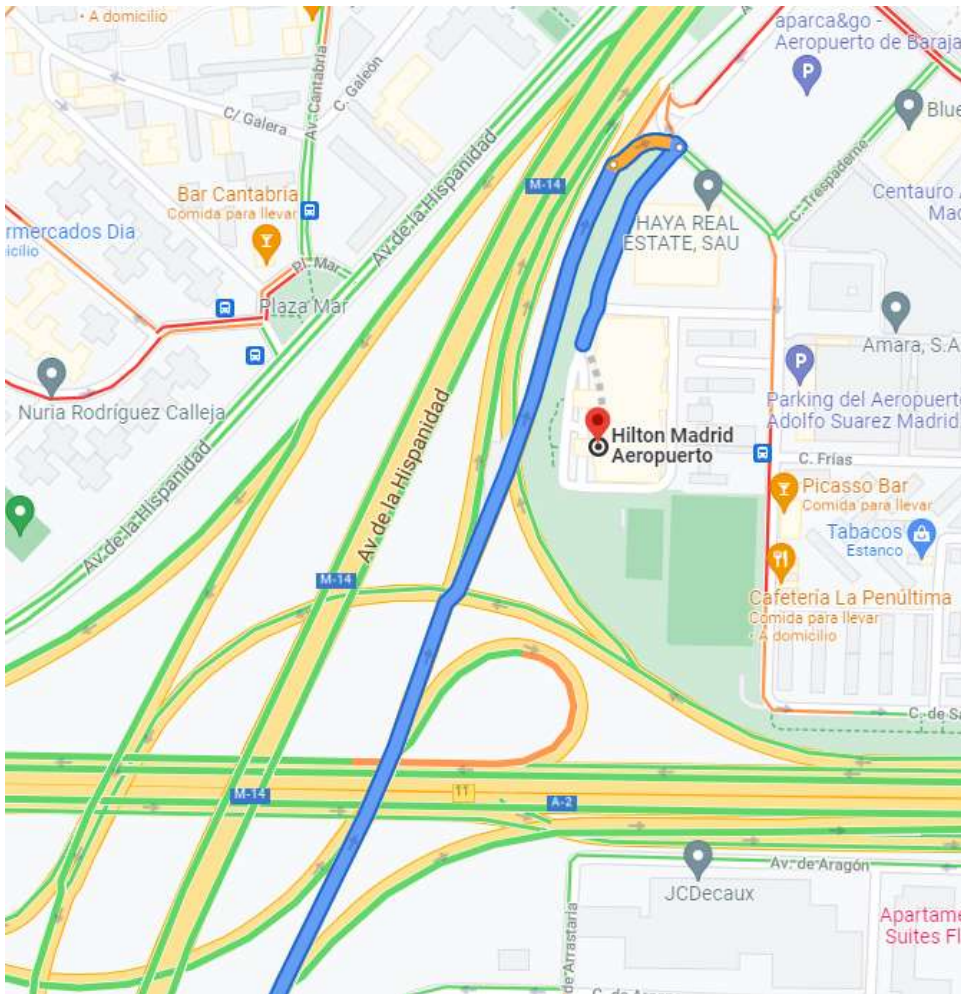

28-29 de enero 2022
Madrid

CNS Exeltis
day